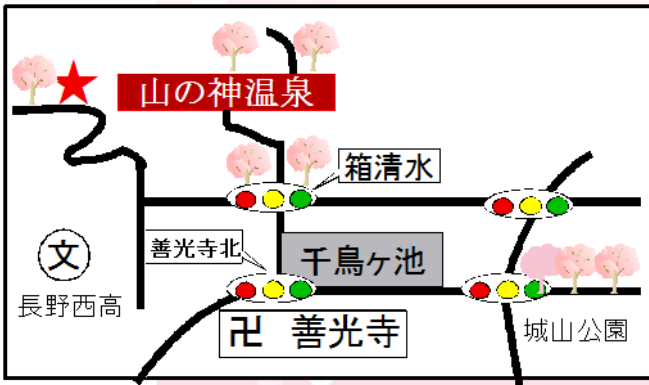

善光寺高台一本桜の宿

お花見の宴

4/1~4/30
期間

お花見宴会セット 5千円

飲み放題2時間付

- ・お花見膳八品く十三品
- ・チロリアン・フォンデュ
(当店オリジナル)
- ・ジビエコース全品十五品

お花見弁当セット 四千円

飲み放題2時間付

- ・お弁当仕立て

名物一本桜 花の開化予想 ※4月5日頃より※

10名様以上のご宴会のお客様：マイクロバス無料送迎サービス

一本桜の高台の宿

山の神温泉

長野市箱清水3-23-50

TEL.026-234-3277